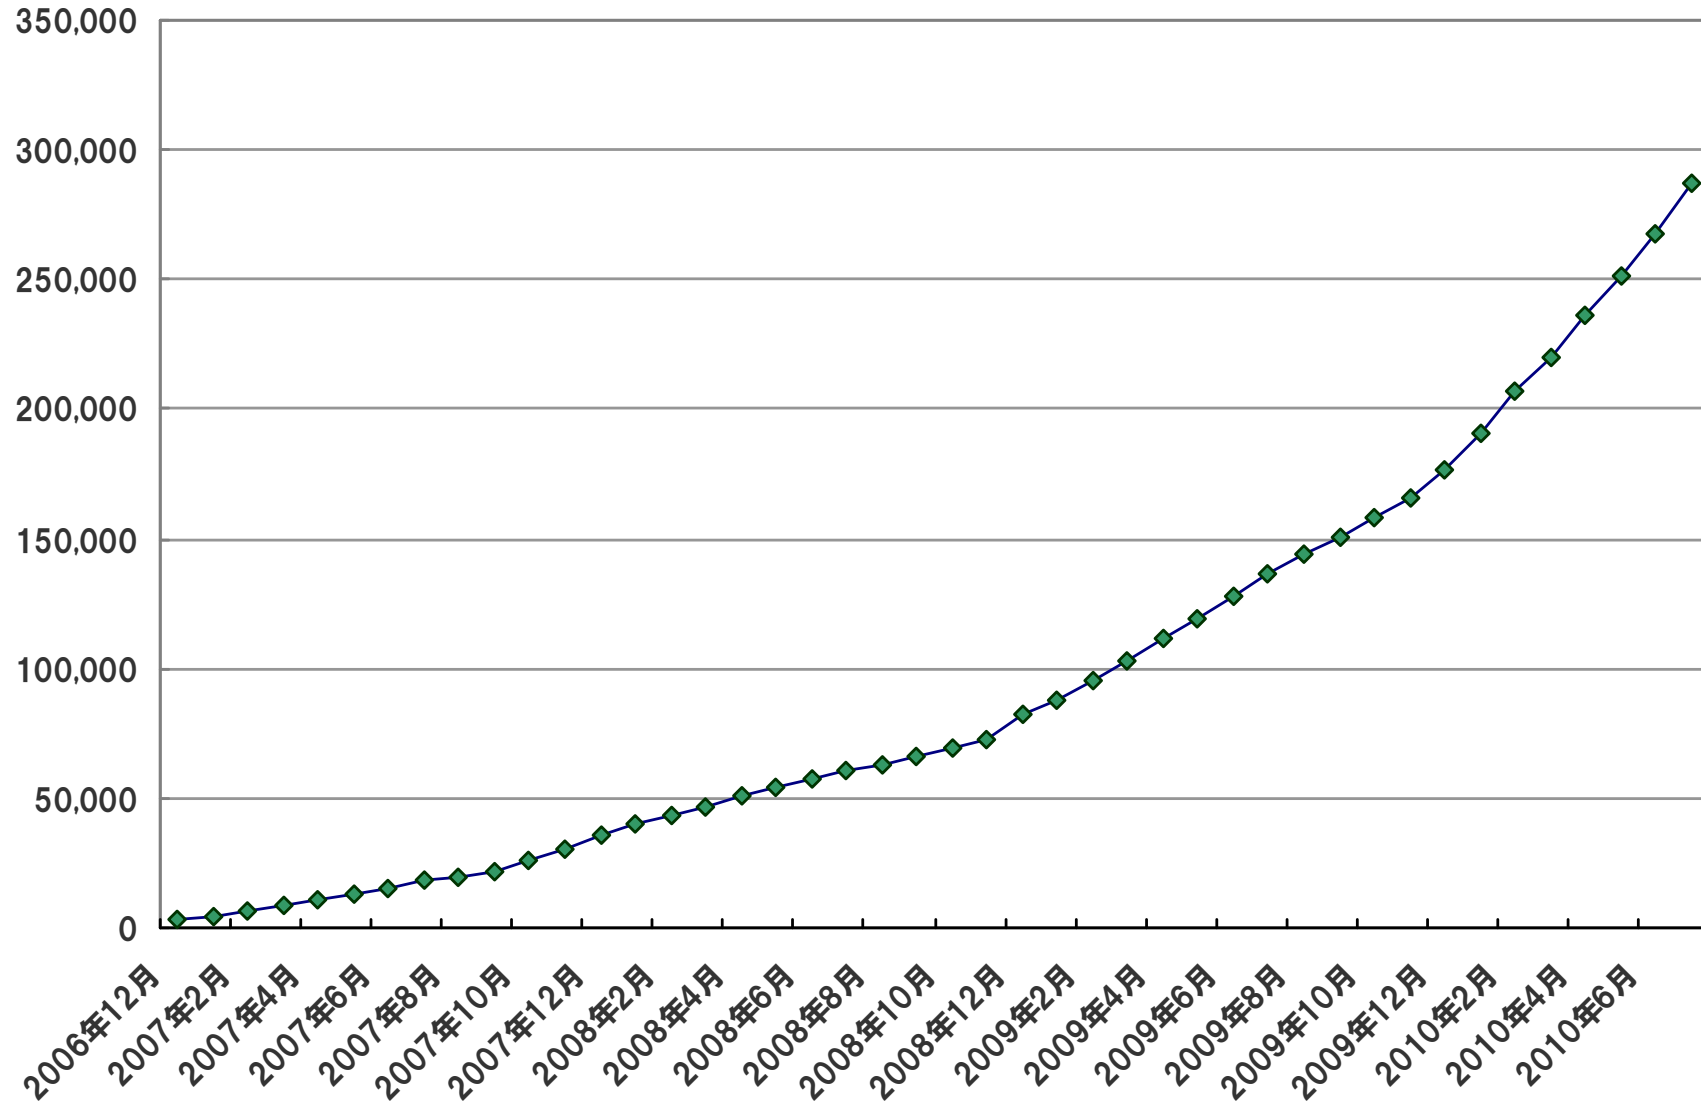

日本PostgreSQLユーザー会 第18回しくみ+アプリケーション勉強会

関西支部支部長
株式会社ロックオン

福田博一

twitter: @fukuran

EC-CUBEダウンロード数推移

EC-CUBE DB別新規インストール数（2010年9月）

EC-CUBE DB別新規インストール数（2009年9月）