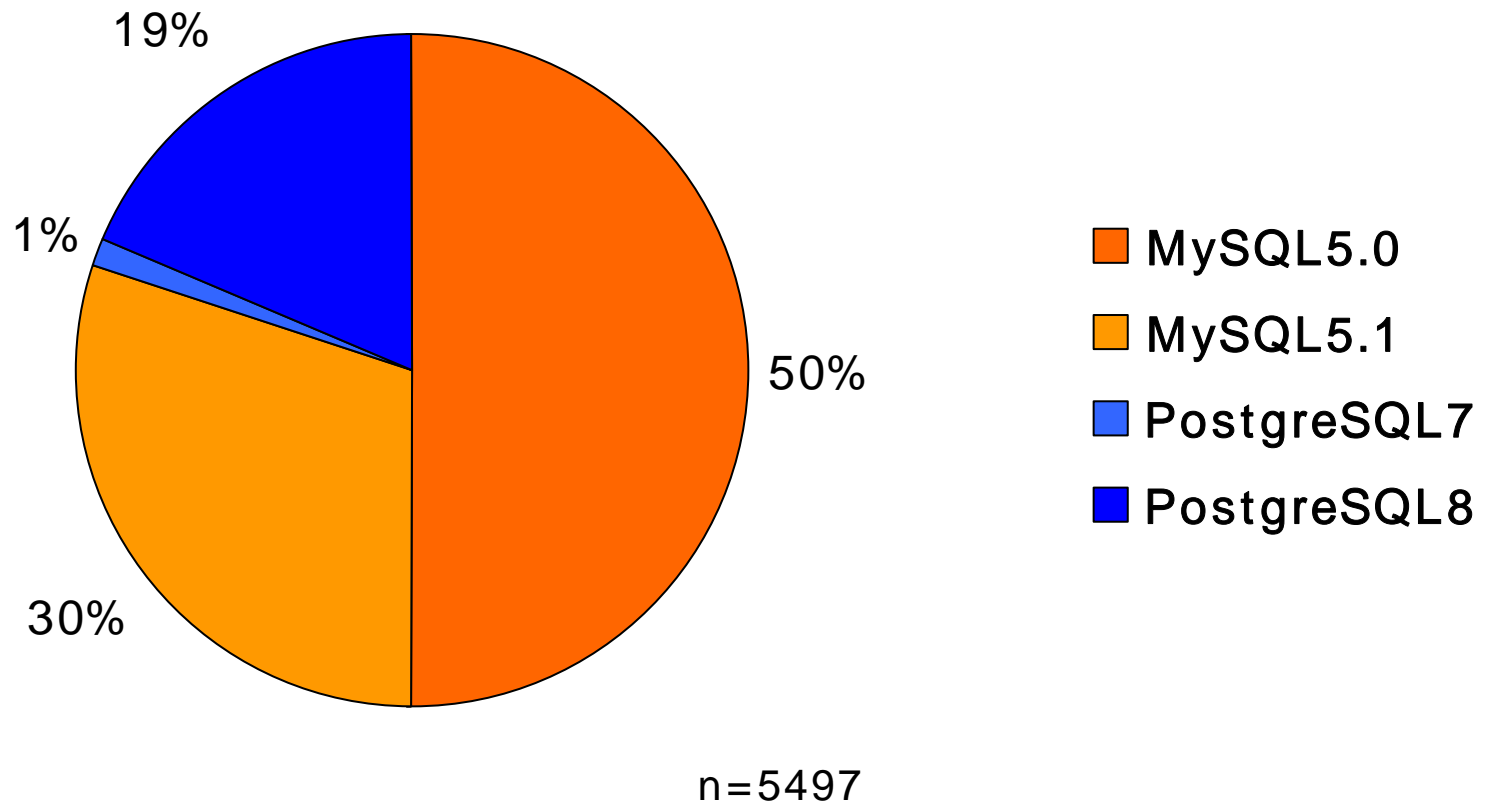

日本PostgreSQLユーザー会 第18回しくみ+アプリケーション勉強会

関西支部支部長
株式会社ロックオン

福田博一

twitter: @fukuran

EC-CUBEダウンロード数推移

EC-CUBE DB別新規インストール数（2010年9月）

EC-CUBE DB別新規インストール数（2009年9月）